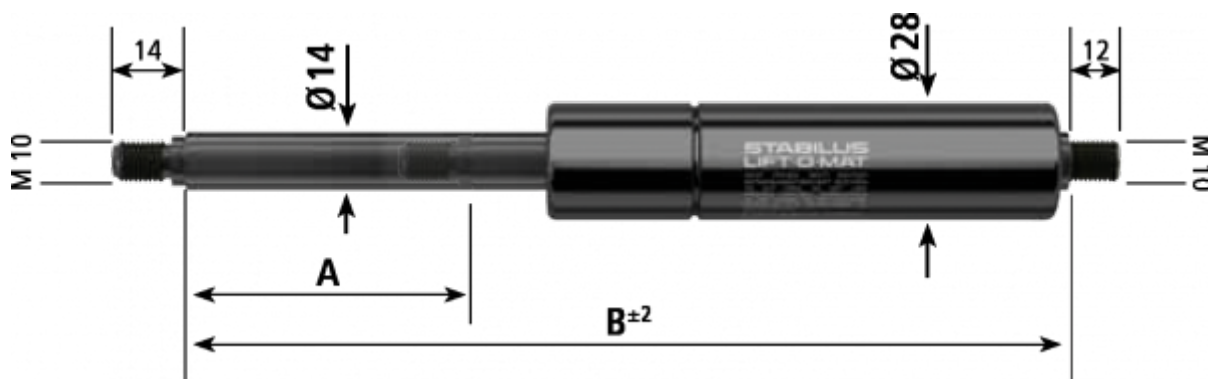

Varenummer: 042389SO1700

Beskrivelse: Stabilus Gasfjeder uden fittings str. 14/28  
1700N længde 970mm, udtræk 450mm Type 2389SO

## Mål

A	= 450
B	= 970
Størrelse	= 14/28
Tryk (N)	= 1700
Type	= 2389SO